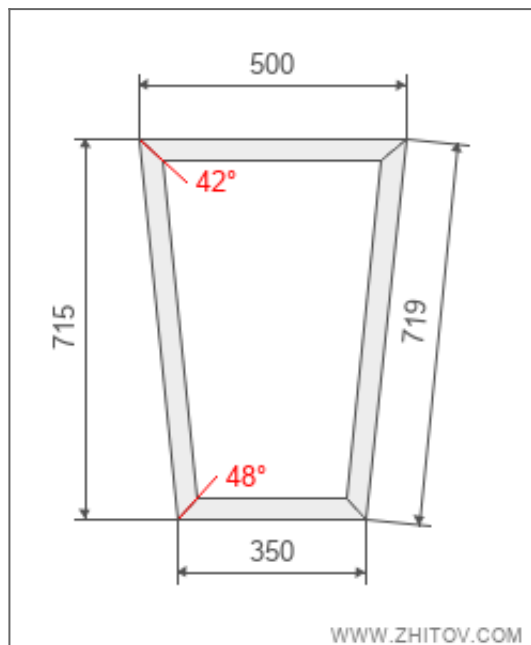

ئارخىپ تۇرۇبىسىدىكى ترەپە زوئىد زاپچاسلىرىنىڭ كېسىلگەن بۇلۇڭلىرىنى
ھېسابلاش

ترەپە زوئىد زاپچاسلىرىنىڭ بۇلۇڭىنى كېسىك